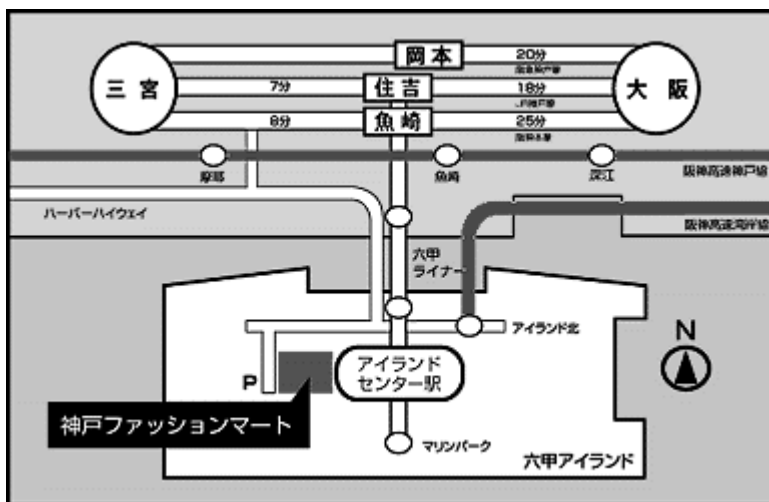

パイナップルカンパニーの地図です。

JR 住吉駅 大阪駅より快速で18分、三宮駅より7分)下車、六甲ライナー乗換え、8分
阪神電鉄 魚崎駅 梅田駅より快速で25分、三宮駅より8分)下車。六甲ライナー乗換え、8分
阪急電鉄 岡本駅 梅田駅より特急で20分、三宮駅より7分)下車、
JR摂津本山駅(徒歩4分)乗換え、2分、住吉駅下車、六甲ライナー乗換え、8分

お問い合わせは075-311-3352 ファーストプランニング(株) 三村まで